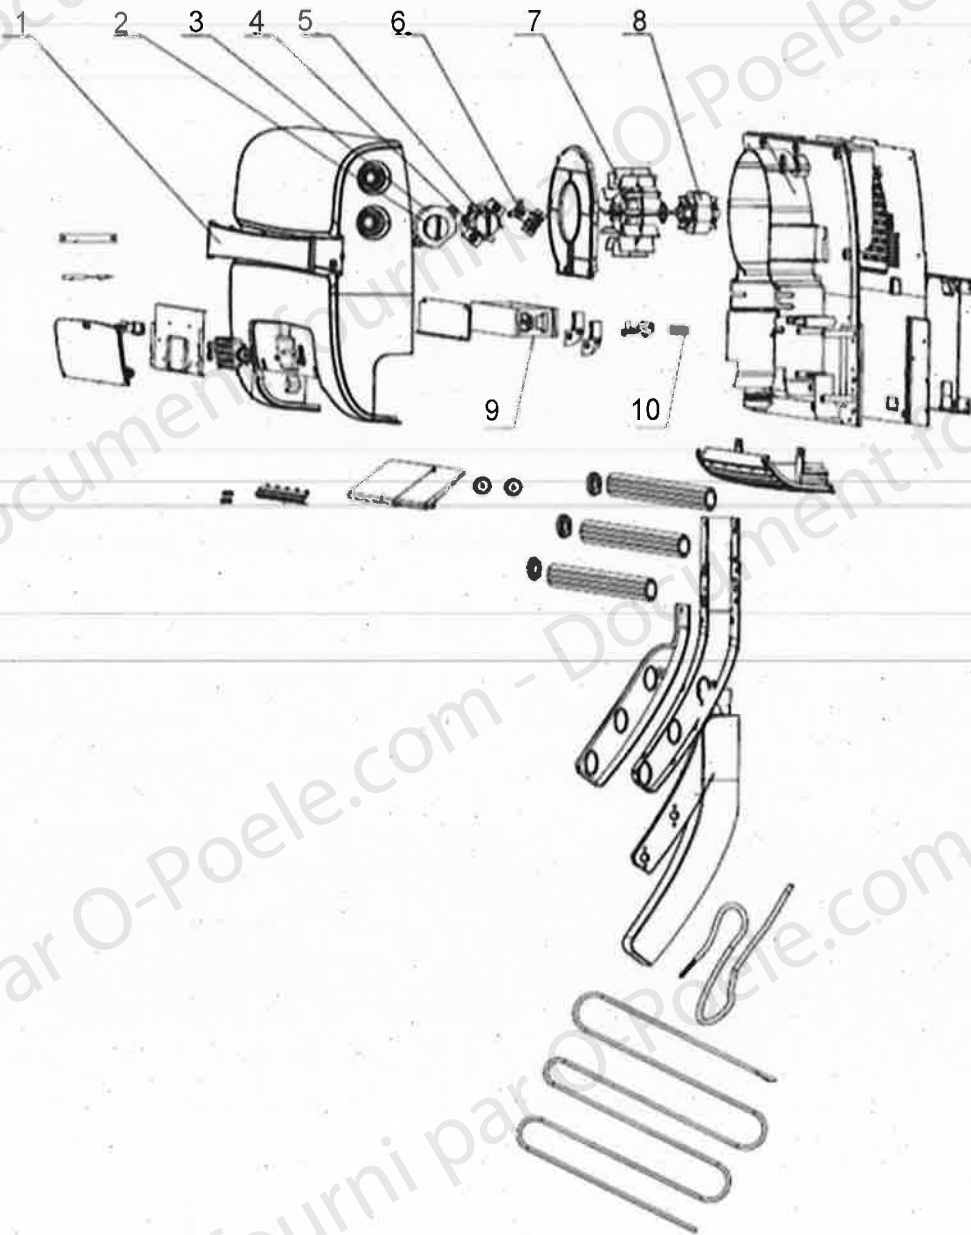

VUECLATEE

NOMENCLATURE

| N° NOMENCLATURE | REF SUPRA | DESIGNATION SUPRA | QTE |
|-----------------|-----------|-------------------------|-----|
| 1 | 86067 | Kit de personnalisation | 1 |
| 2 | 86063 | Bouton minuterie | 1 |